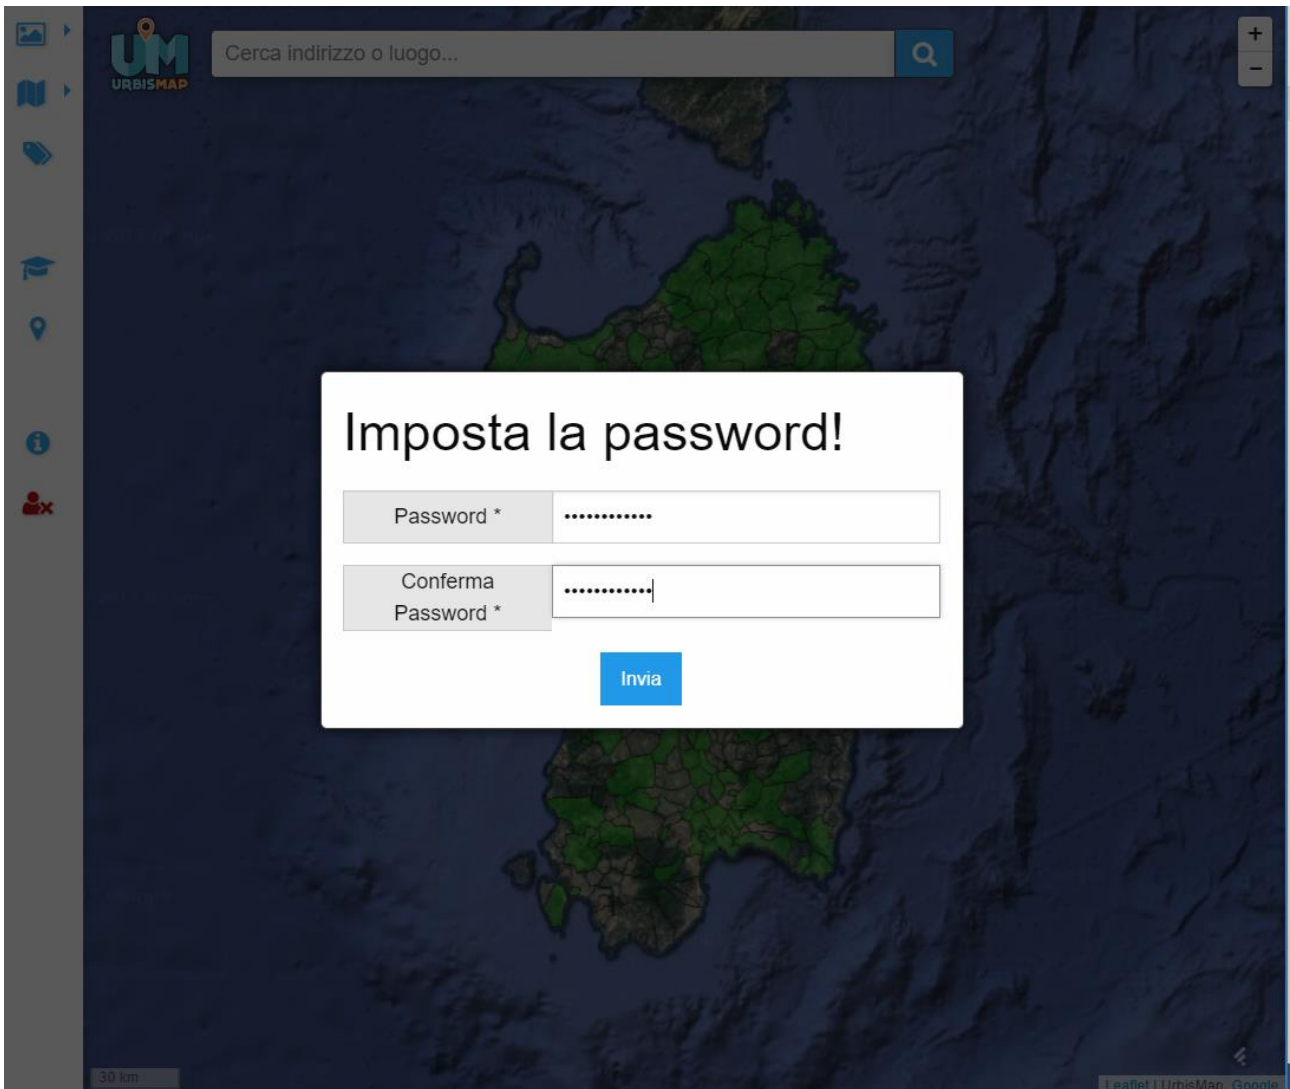

### 4 – Inserire i propri dati Nome, Cognome, indirizzo email e Comune

5 – Si riceverà una email contenente un link. Cliccare sul link per attivare l'account

Benvenuto in UrbisMap Posta in arrivo x

 **UrbisMap** <robot@urbismap.it>  
a me ▾

## UrbisMap, il portale per la consultazione dei **Piani Urbanistici Online!**

**Ciao Enrico, hai registrato con successo il tuo account su UrbisMap!**

UrbisMap è il portale per la consultazione dei piani urbanistici, paesaggistici, idrogeologici, (e molti altri), direttamente online.

Per rendere attivo il tuo account clicca nel bottone sottostante.

[Attiva Subito l'Account](#)

Con proseguimento ... e un saluto da **UrbisMap!**

6 – Scegliere la password del proprio account. E ripeterla per conferma, nel campo “conferma password”