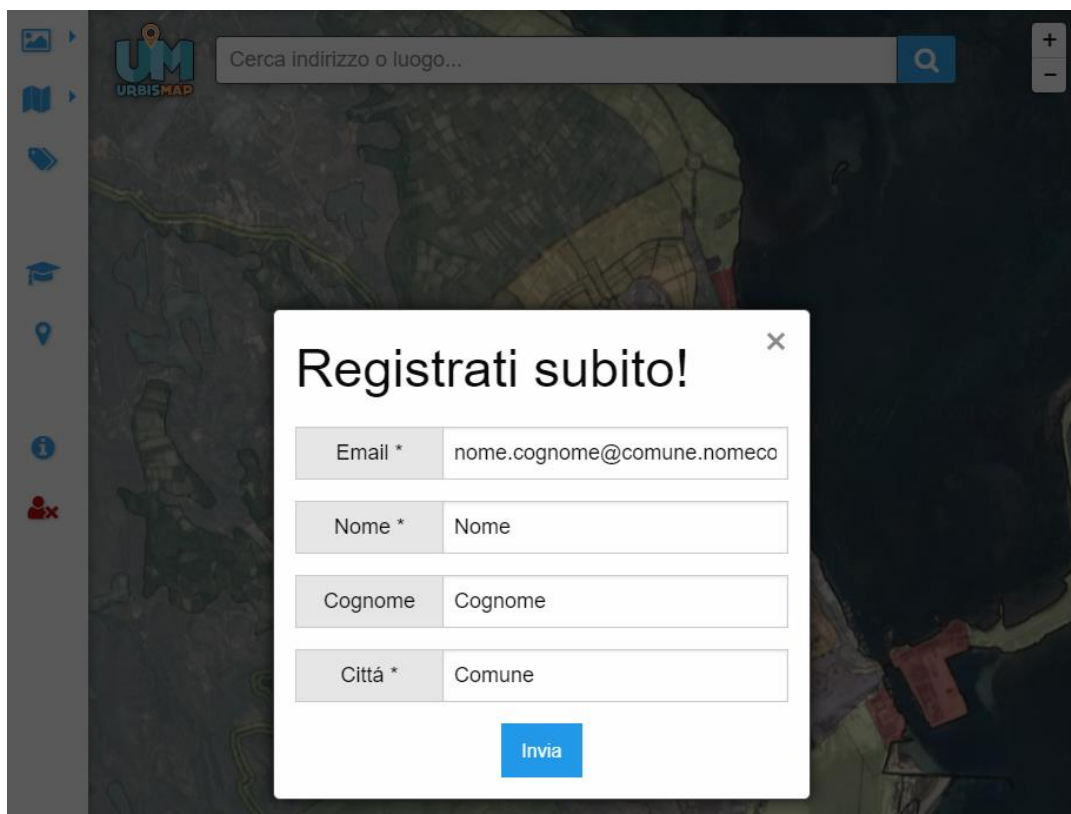

# Guida alla Registrazione sul Portale UrbisMap.com

1 – Accedere a [www.urbismap.com](http://www.urbismap.com)

2 – Cliccare sull'icona in basso a sinistra, di colore rosso

### 3 – Cliccare su Registrati

### 4 – Inserire i propri dati Nome, Cognome, indirizzo email e Comune

5 – Si riceverà una email contenente un link. Cliccare sul link per attivare l'account

Benvenuto in UrbisMap Posta in arrivo x

 **UrbisMap** <robot@urbismap.it>  
a me ▾