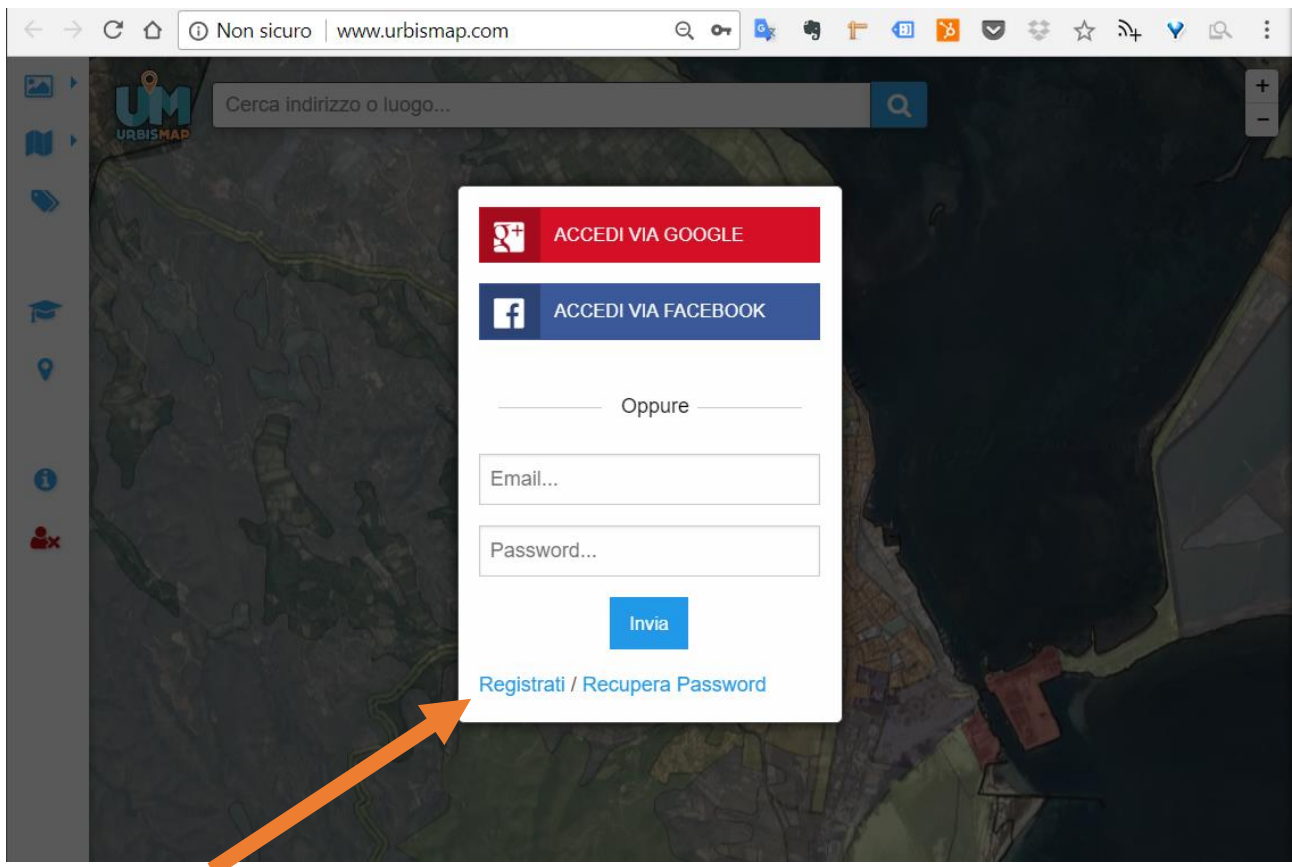

# Guida alla Registrazione sul Portale UrbisMap.com

1 – Accedere a [www.urbismap.com](http://www.urbismap.com)

2 – Cliccare sull'icona in basso a sinistra, di colore rosso

### 4 – Inserire i propri dati Nome, Cognome, indirizzo email e Comune

5 – Si riceverà una email contenente un link. Cliccare sul link per attivare l'account

Benvenuto in UrbisMap Posta in arrivo x

 **UrbisMap** <robot@urbismap.it>  
a me ▾